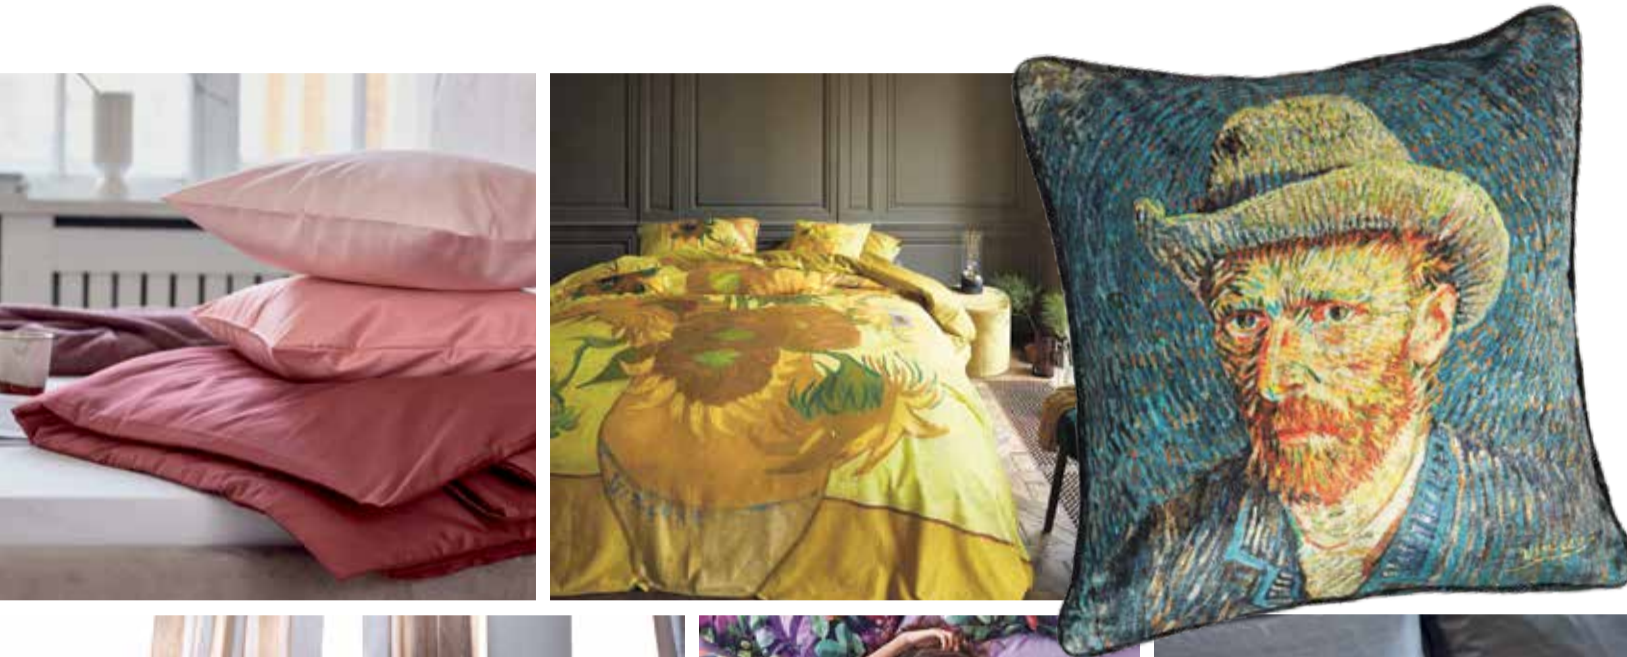

Wir machen Ihr Zuhause einzigartig...

mit Accessoires zum Verlieben!

In unserem Geschäft bieten wir Ihnen eine einzigartige Auswahl an Bettwäschen

Bassetti, Joop, Elegante, Fischbacher, Schloßberg, Irisette, Essenza, Bauer u.v.m. Um Ihnen Sondergrößen oder Sonderwünsche erfüllen zu können, haben wir online direkten Zugriff auf die Läger unserer Lieferanten.